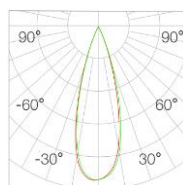

灯具型号 BHJ7045CW/CW

灯位编号

配光曲线

光束角	24°	H(m)	E(lx)	D(cm)
功率	3W	1	544	46
中心光强	544cd	2	136	93
光通量	130lm	3	60	140
眩光指数	UGR<6	4	34	187

光束角	36°	H(m)	E(lx)	D(cm)
功率	3W	1	322	68
中心光强	322cd	2	80	136
光通量	132lm	3	35	205
眩光指数	UGR<6	4	20	273

光束角	50°	H(m)	E(lx)	D(cm)
功率	3W	1	174	79
中心光强	174cd	2	43	158
光通量	100lm	3	19	237
眩光指数	UGR<6	4	10	317

光束角	24°	H(m)	E(lx)	D(cm)
功率	5W	1	932	46
中心光强	932cd	2	233	93
光通量	221lm	3	103	140
眩光指数	UGR<6	4	58	187

光束角	36°	H(m)	E(lx)	D(cm)
功率	5W	1	633	68
中心光强	634cd	2	158	136
光通量	231lm	3	70	205
眩光指数	UGR<6	4	39	273

光束角	50°	H(m)	E(lx)	D(cm)
功率	5W	1	294	79
中心光强	295cd	2	73	158
光通量	169lm	3	32	237
眩光指数	UGR<6	4	18	316