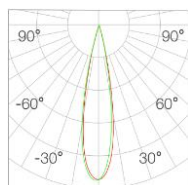

系列名 BACH 5s / 嵌入式射灯

项目名称

灯具型号 BHJ7045CW/CW

灯位编号

配光曲线

光束角	24°	H(m)	E(lx)	D(cm)
功率	3W	1	544	46
中心光强	544cd	2	136	93
光通量	130lm	3	60	140
眩光指数	UGR<6	4	34	187