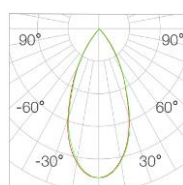

灯具型号 BHJ7045CW/CW

灯位编号

配光曲线

光束角	24°	H(m)	E(lx)	D(cm)
功率	3W	1	544	46
中心光强	544cd	2	136	93
光通量	130lm	3	60	140
眩光指数	UGR<6	4	34	187

光束角	36°	H(m)	E(lx)	D(cm)
功率	3W	1	322	68
中心光强	322cd	2	80	136
光通量	132lm	3	35	205
眩光指数	UGR<6	4	20	273

光束角	50°	H(m)	E(lx)	D(cm)
功率	3W	1	174	79
中心光强	174cd	2	43	158
光通量	100lm	3	19	237
眩光指数	UGR<6	4	10	317

光束角	24°	H(m)	E(lx)	D(cm)
功率	5W	1	932	46
中心光强	932cd	2	233	93
光通量	221lm	3	103	140
眩光指数	UGR<6	4	58	187

光束角	36°	H(m)	E(lx)	D(cm)
功率	5W	1	633	68
中心光强	634cd	2	158	136
光通量	231lm	3	70	205
眩光指数	UGR<6	4	39	273

光束角	50°	H(m)	E(lx)	D(cm)
功率	5W	1	294	79
中心光强	295cd	2	73	158
光通量	169lm	3	32	237
眩光指数	UGR<6	4	18	316