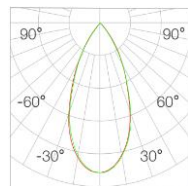

灯具型号 BHJ7045CW/CW

灯位编号

配光曲线

光束角	24°	H(m)	E(lx)	D(cm)
功率	3W	1	544	46
中心光强	544cd	2	136	93
光通量	130lm	3	60	140
眩光指数	UGR<6	4	34	187

光束角	36°	H(m)	E(lx)	D(cm)
功率	3W	1	322	68
中心光强	322cd	2	80	136
光通量	132lm	3	35	205
眩光指数	UGR<6	4	20	273

光束角	50°	H(m)	E(lx)	D(cm)
功率	3W	1	174	79
中心光强	174cd	2	43	158
光通量	100lm	3	19	237
眩光指数	UGR<6	4	10	317

光束角	24°	H(m)	E(lx)	D(cm)
功率	5W	1	932	46
中心光强	932cd	2	233	93
光通量	221lm	3	103	140
眩光指数	UGR<6	4	58	187

光束角	36°	H(m)	E(lx)	D(cm)
功率	5W	1	633	68
中心光强	634cd	2	158	136
光通量	231lm	3	70	205
眩光指数	UGR<6	4	39	273

光束角	50°	H(m)	E(lx)	D(cm)
功率	5W	1	294	79
中心光强	295cd	2	73	158
光通量	169lm	3	32	237
眩光指数	UGR<6	4	18	316