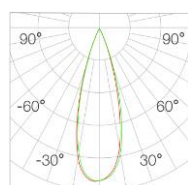

灯具型号 BHJ7045CW/CW

灯位编号

配光曲线

光束角	24°	H(m)	E(lx)	D(cm)
功率	3W	1	544	46
中心光强	544cd	2	136	93
光通量	130lm	3	60	140
眩光指数	UGR<6	4	34	187

光束角	36°	H(m)	E(lx)	D(cm)
功率	3W	1	322	68
中心光强	322cd	2	80	136
光通量	132lm	3	35	205
眩光指数	UGR<6	4	20	273

光束角	50°	H(m)	E(lx)	D(cm)
功率	3W	1	174	79
中心光强	174cd	2	43	158
光通量	100lm	3	19	237
眩光指数	UGR<6	4	10	317

光束角	24°	H(m)	E(lx)	D(cm)
功率	5W	1	932	46
中心光强	932cd	2	233	93
光通量	221lm	3	103	140
眩光指数	UGR<6	4	58	187

光束角	36°	H(m)	E(lx)	D(cm)
功率	5W	1	633	68
中心光强	634cd	2	158	136
光通量	231lm	3	70	205
眩光指数	UGR<6	4	39	273

光束角	50°	H(m)	E(lx)	D(cm)
功率	5W	1	294	79
中心光强	295cd	2	73	158
光通量	169lm	3	32	237
眩光指数	UGR<6	4	18	316