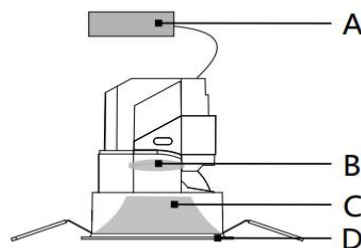

可选配件

Next page...

灯具描述

BACH 5s--嵌入式射灯

下照与调节一体；球形遮光结构设计避免杂散光从灯体后方溢出；高斯光学系统，光斑精准圆润；可视听化的结构与精巧的拉环简化了灯具的后期调试流程；光学配件及下罩配件可徒手进行更换；1800-5000K 双色温区间，更贴近人类日常常用色温区间段。

配件应用

A: 恒流驱动
B: 光学配件
C: 下反光罩
D: 安装配件

系列名 BACH 5s / 嵌入式射灯