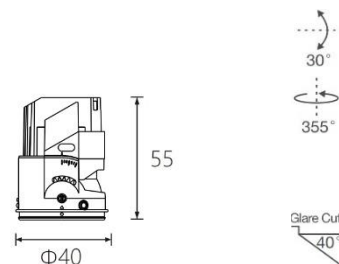

系列名 BACH 5s / 嵌入式射灯

灯具型号 BHJ7045CW/CW

项目名称

灯位编号

灯具规格

色温	1800K-5000K
光束角	24°/36°/50°
色容差	SDCM≤3
显色指数	Ra≥90
功率	3W/5W
输入电压	DC36V
调光方式	0-10V/DALI
调光深度	/
灯具寿命	50000H
光源类型	LED (COB)
光源数量	1
安装方式	依据安装配件安装 (嵌入式)
天花厚度	5-25mm
产品材质	铝合金
外观颜色	星际灰
表面工艺	喷漆
重量	/
绝缘等级	Class 3
防护等级	IP20

光束角	50°	H(m)	E(lx)	D(cm)
功率	5W	1	294	79
中心光强	295cd	2	73	158
光通量	169lm	3	32	237
眩光指数	UGR<6	4	18	316