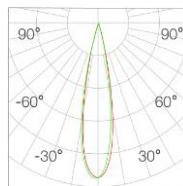

灯具型号 BHJ7045CW/CW

灯位编号

配光曲线

光束角	24°	H(m)	E(lx)	D(cm)
功率	3W	1	544	46
中心光强	544cd	2	136	93
光通量	130lm	3	60	140
眩光指数	UGR<6	4	34	187

光束角	36°	H(m)	E(lx)	D(cm)
功率	3W	1	322	68
中心光强	322cd	2	80	136
光通量	132lm	3	35	205
眩光指数	UGR<6	4	20	273

光束角	50°	H(m)	E(lx)	D(cm)
功率	3W	1	174	79
中心光强	174cd	2	43	158
光通量	100lm	3	19	237
眩光指数	UGR<6	4	10	317

光束角	24°	H(m)	E(lx)	D(cm)
功率	5W	1	932	46
中心光强	932cd	2	233	93
光通量	221lm	3	103	140
眩光指数	UGR<6	4	58	187

光束角	36°	H(m)	E(lx)	D(cm)
功率	5W	1	633	68
中心光强	634cd	2	158	136
光通量	231lm	3	70	205
眩光指数	UGR<6	4	39	273

光束角	50°	H(m)	E(lx)	D(cm)
功率	5W	1	294	79
中心光强	295cd	2	73	158
光通量	169lm	3	32	237
眩光指数	UGR<6	4	18	316